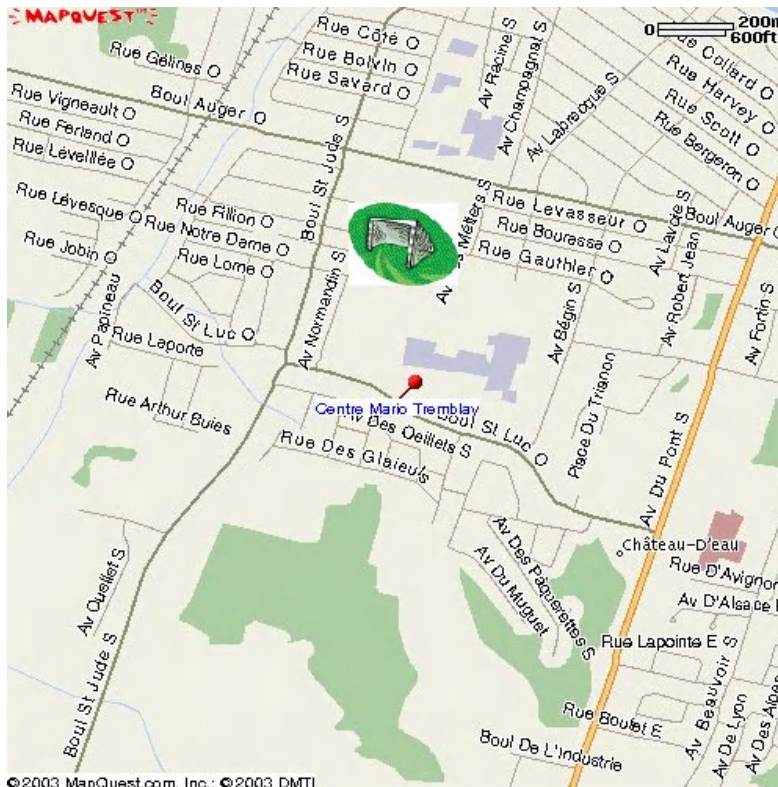

- MORITZ #5 : Boulevard Mellon, a la hauteur du carré DAVIS.

- BASE DE BAGOTVILLE : Route 170, où la base militaire de Bagotville.

ALMA:

- 111/112 et 74/75: 770 rue Gauthier, ou le centre Mario Tremblay.

- JEAN GAUTHIER: 441 Joseph Fleury a St-Cœur de Marie.
- OBL: Rue de la Gare. Prendre la 169 et viré sur Rue de la Gare Ouest.

- L'ASCENSION: 1000, 1iere rue à l'Ascension.

ST BRUNO:

- PARC MUNICIPAL : Rue du Parc. De Jonquière, prendre l'autoroute jusqu'à St-Bruno. Viré à droite sur l'Avenue de la coopérative, puis viré à gauche sur la rue du Parc.

- PETIT TERRAIN : Avenue 4H

ST AMBROISE:

- Ou l'aréna Marcel Claveau, sur la rue Gaudreau.

LA BAIE:

- Près de la Polyvalente des Grandes-Marées, rue John-Kane

SHIPSHAW :

- Sur la cote de la Marina

LAROCHE :

HÉBERTVILLE :

- Sur la rue Villeneuve, pres du cimetière.

ROBERVAL :

- 345, Boulevard de la jeunesse. Prendre la 169 et viré sur Boulevard de la jeunesse.

ST GÉDÉON :

- Rue de Quen. De la 170, tournée sur rue de Quen, route ancienne 170.