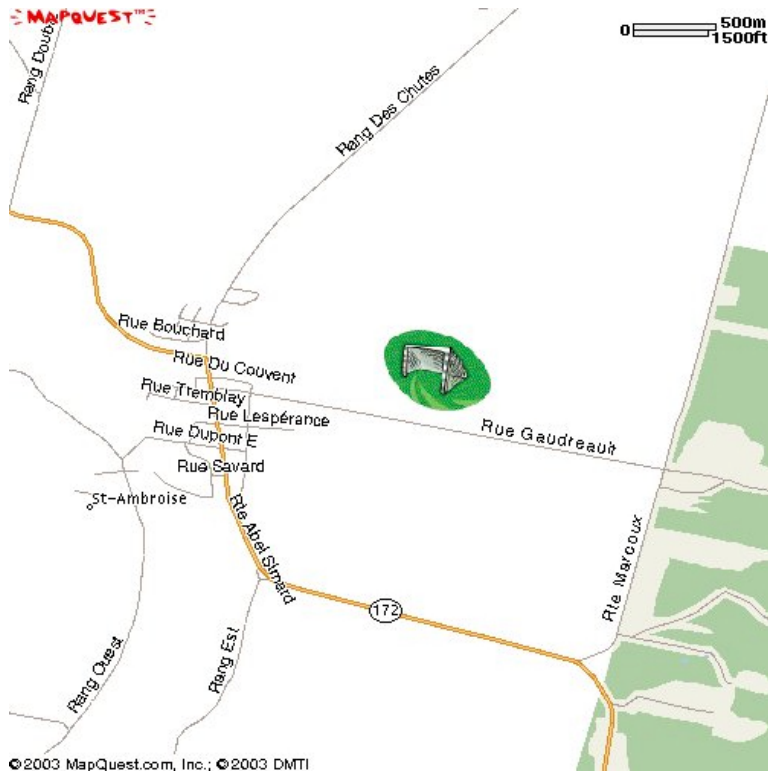

- MORITZ #5 : Boulevard Mellon, a la hauteur du carré DAVIS.

- BASE DE BAGOTVILLE : Route 170, où la base militaire de Bagotville.

ALMA:

- 111/112 et 74/75: 770 rue Gauthier, ou le centre Mario Tremblay.

- PETIT TERRAIN : Avenue 4H

ST AMBROISE:

- Ou l'aréna Marcel Claveau, sur la rue Gaudreau.

LA BAIE:

- Près de la Polyvalente des Grandes-Marées, rue John-Kane

SHIPSHAW :

- Sur la cote de la Marina

LAROCHE :

- 912, Rue simard.

CHICOUTIMI:

- DON BOSCO : Prendre le boulevard de l'Université, viré sur rue Bégin. Finalement, tourné à droite sur la rue Don Bosco.

- UQAC SYNTHÉTIQUE : 555 Boulevard de l'Université.

HÉBERTVILLE :

- Sur la rue Villeneuve, pres du cimetière.

ROBERVAL :

- 345, Boulevard de la jeunesse. Prendre la 169 et viré sur Boulevard de la jeunesse.

ST GÉDÉON :

- Rue de Quen. De la 170, tournée sur rue de Quen, route ancienne 170.