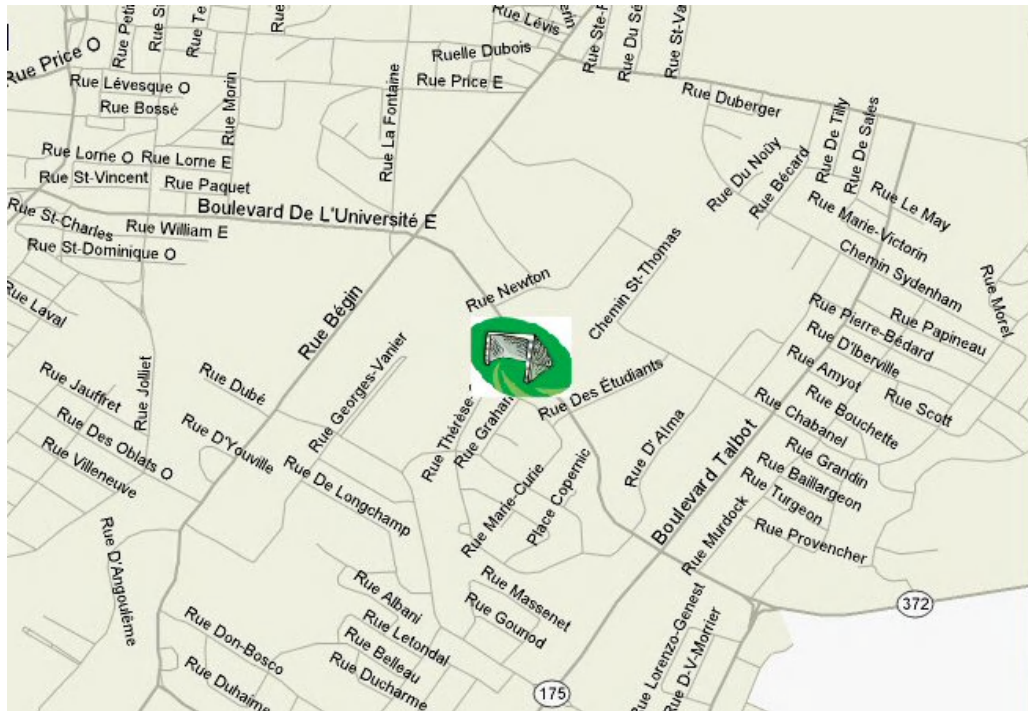

- MORITZ #5 : Boulevard Mellon, a la hauteur du carré DAVIS.

- BASE DE BAGOTVILLE : Route 170, où la base militaire de Bagotville.

ALMA:

- 111/112 et 74/75: 770 rue Gauthier, ou le centre Mario Tremblay.

- PETIT TERRAIN : Avenue 4H

ST AMBROISE:

- Ou l'aréna Marcel Claveau, sur la rue Gaudreau.

LA BAIE:

- Près de la Polyvalente des Grandes-Marées, rue John-Kane

SHIPSHAW :

- Sur la cote de la Marina

LAROCHE :

- 912, Rue simard.

CHICOUTIMI:

- DON BOSCO : Prendre le boulevard de l'Université, viré sur rue Bégin. Finalement, tourné à droite sur la rue Don Bosco.

- UQAC SYNTHÉTIQUE : 555 Boulevard de l'Université.

HÉBERTVILLE :

- Sur la rue Villeneuve, pres du cimetière.

ROBERVAL :

- 345, Boulevard de la jeunesse. Prendre la 169 et viré sur Boulevard de la jeunesse.

ST GÉDÉON :

- Rue de Quen. De la 170, tournée sur rue de Quen, route ancienne 170.