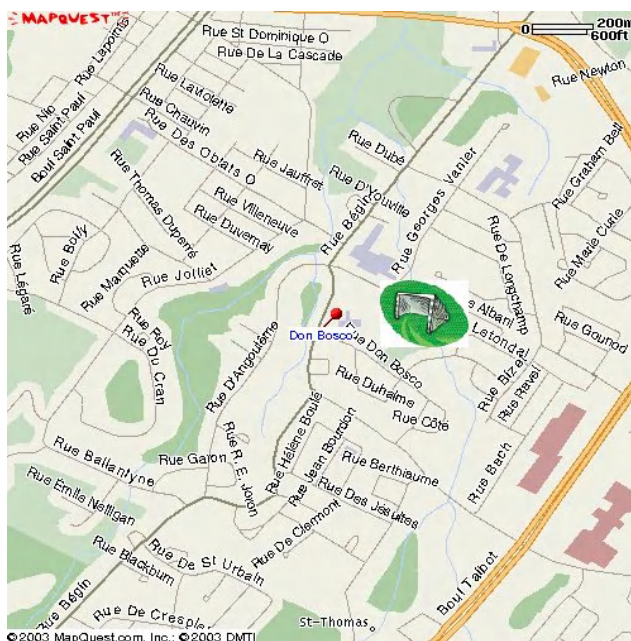

- MORITZ #5 : Boulevard Mellon, a la hauteur du carré DAVIS.

- BASE DE BAGOTVILLE : Route 170, où la base militaire de Bagotville.

ALMA:

- 111/112 et 74/75: 770 rue Gauthier, ou le centre Mario Tremblay.

- PETIT TERRAIN : Avenue 4H

ST AMBROISE:

- Ou l'aréna Marcel Claveau, sur la rue Gaudreau.

LA BAIE:

- Près de la Polyvalente des Grandes-Marées, rue John-Kane

SHIPSHAW :

- Sur la cote de la Marina

LAROCHE :

- 912, Rue simard.

CHICOUTIMI:

- DON BOSCO : Prendre le boulevard de l'Université, viré sur rue Bégin. Finalement, tourné à droite sur la rue Don Bosco.

- UQAC SYNTHÉTIQUE : 555 Boulevard de l'Université.

HÉBERTVILLE :

- Sur la rue Villeneuve, pres du cimetière.

ROBERVAL :

- 345, Boulevard de la jeunesse. Prendre la 169 et viré sur Boulevard de la jeunesse.

ST GÉDÉON :

- Rue de Quen. De la 170, tournée sur rue de Quen, route ancienne 170.