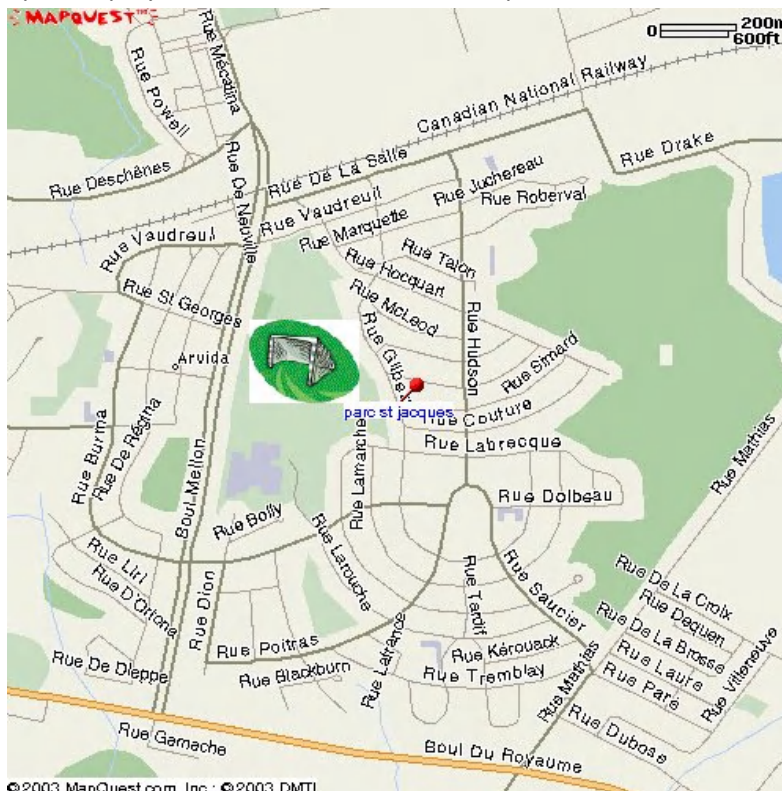

JONQUIERE:

- CEGEP DE JONQUIERE: 2505 rue St-Hubert, en arrière du CEGEP.
- POLYVALENTE KÉNOGAMIE/POLYVALENTE KÉNOGAMIE (STADE) :1954 rue des

- ST-JACQUES : 2100 rue Gilbert. Il y a également une entrée sur le boulevard Mellon, juste après la polyvalente d'Arvida, ou l'entrée pour l'APDPH.

- MORITZ #5 : Boulevard Mellon, a la hauteur du carré DAVIS.

- BASE DE BAGOTVILLE : Route 170, où la base militaire de Bagotville.

ALMA:

- 111/112 et 74/75: 770 rue Gauthier, ou le centre Mario Tremblay.

- PETIT TERRAIN : Avenue 4H

ST AMBROISE:

- Ou l'aréna Marcel Claveau, sur la rue Gaudreau.

LA BAIE:

- Près de la Polyvalente des Grandes-Marées, rue John-Kane

SHIPSHAW :

- Sur la cote de la Marina

LAROCHE :

HÉBERTVILLE :

- Sur la rue Villeneuve, pres du cimetière.

ROBERVAL :

- 345, Boulevard de la jeunesse. Prendre la 169 et viré sur Boulevard de la jeunesse.

ST GÉDÉON :

- Rue de Quen. De la 170, tournée sur rue de Quen, route ancienne 170.