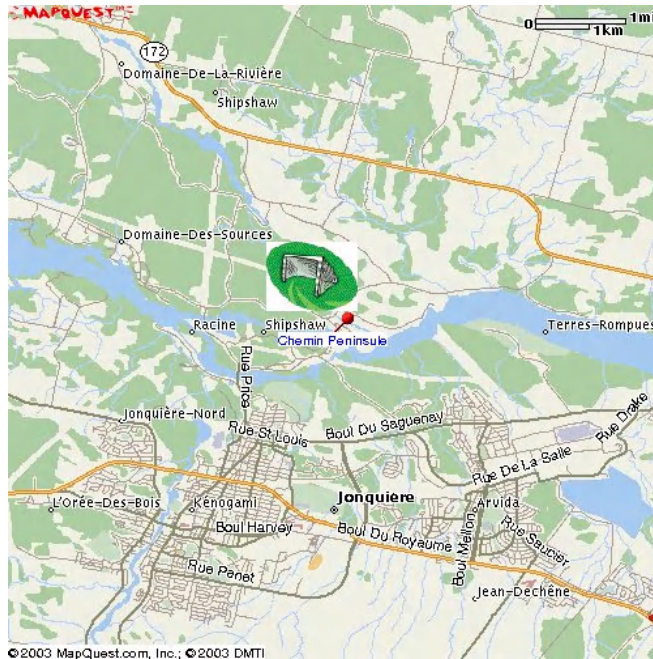

- MORITZ #5 : Boulevard Mellon, a la hauteur du carré DAVIS.

- BASE DE BAGOTVILLE : Route 170, où la base militaire de Bagotville.

ALMA:

- 111/112 et 74/75: 770 rue Gauthier, ou le centre Mario Tremblay.

- PETIT TERRAIN : Avenue 4H

ST AMBROISE:

- Ou l'aréna Marcel Claveau, sur la rue Gaudreau.

LA BAIE:

- Près de la Polyvalente des Grandes-Marées, rue John-Kane

SHIPSHAW :

- Sur la cote de la Marina

LAROCHE :

- 912, Rue simard.

CHICOUTIMI:

- DON BOSCO : Prendre le boulevard de l'Université, viré sur rue Bégin. Finalement, tourné à droite sur la rue Don Bosco.

- UQAC SYNTHÉTIQUE : 555 Boulevard de l'Université.

HÉBERTVILLE :

- Sur la rue Villeneuve, pres du cimetière.

ROBERVAL :

- 345, Boulevard de la jeunesse. Prendre la 169 et viré sur Boulevard de la jeunesse.

ST GÉDÉON :

- Rue de Quen. De la 170, tournée sur rue de Quen, route ancienne 170.