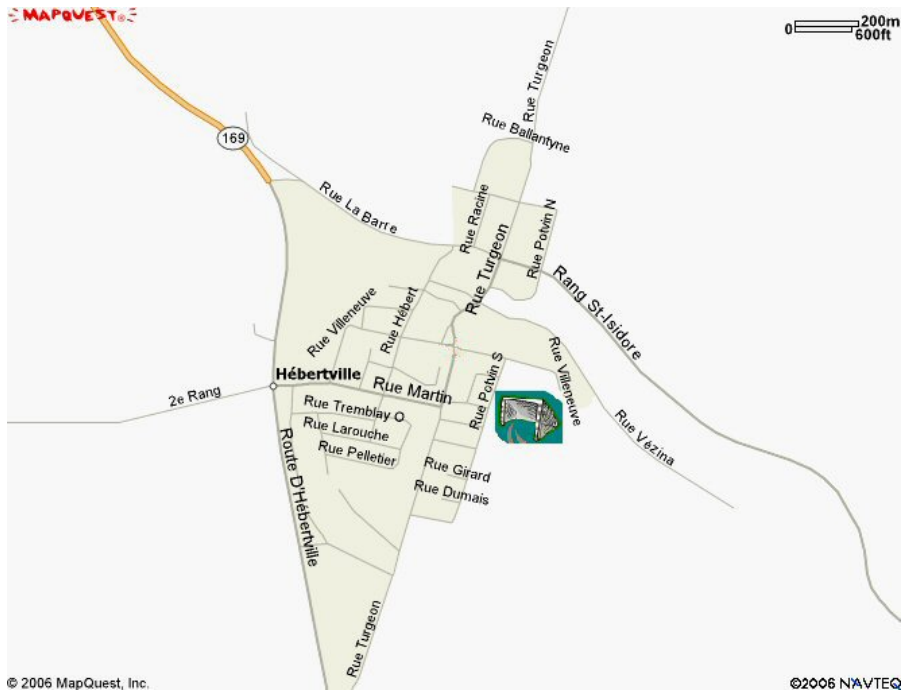

- MORITZ #5 : Boulevard Mellon, a la hauteur du carré DAVIS.

- BASE DE BAGOTVILLE : Route 170, où la base militaire de Bagotville.

ALMA:

- 111/112 et 74/75: 770 rue Gauthier, ou le centre Mario Tremblay.

- PETIT TERRAIN : Avenue 4H

ST AMBROISE:

- Ou l'aréna Marcel Claveau, sur la rue Gaudreau.

LA BAIE:

- Près de la Polyvalente des Grandes-Marées, rue John-Kane

SHIPSHAW :

- Sur la cote de la Marina

LAROCHE :

- 912, Rue simard.

CHICOUTIMI:

- DON BOSCO : Prendre le boulevard de l'Université, viré sur rue Bégin. Finalement, tourné à droite sur la rue Don Bosco.

- UQAC SYNTHÉTIQUE : 555 Boulevard de l'Université.

HÉBERTVILLE :

- Sur la rue Villeneuve, pres du cimetière.

ROBERVAL :

- 345, Boulevard de la jeunesse. Prendre la 169 et viré sur Boulevard de la jeunesse.

ST GÉDÉON :

- Rue de Quen. De la 170, tournée sur rue de Quen, route ancienne 170.