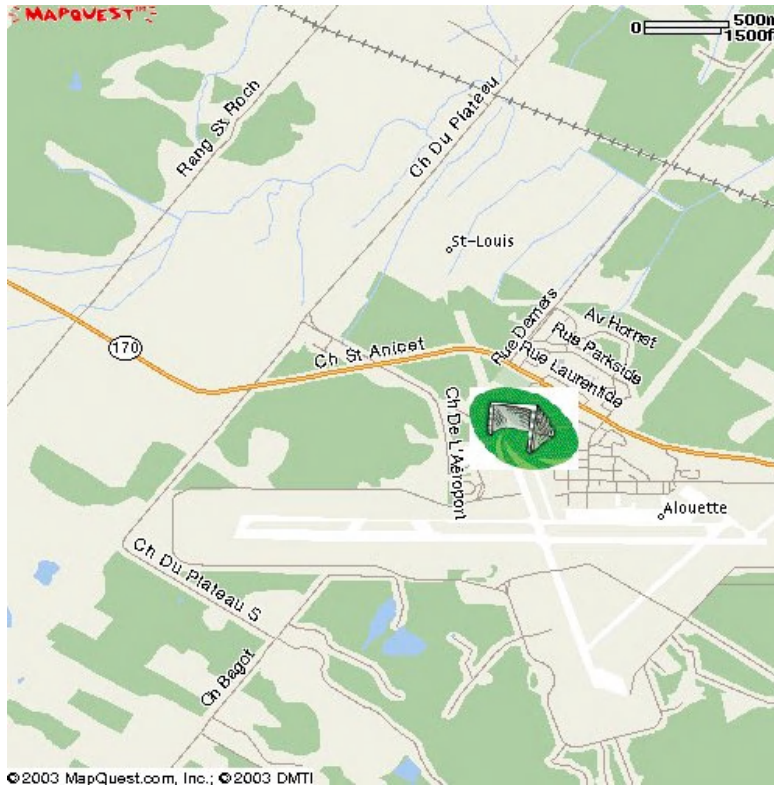

JONQUIERE:

- CEGEP DE JONQUIERE: 2505 rue St-Hubert, en arrière du CEGEP.
- POLYVALENTE KÉNOGAMIE/POLYVALENTE KÉNOGAMIE (STADE) :1954 rue des

- ST-JACQUES : 2100 rue Gilbert. Il y a également une entrée sur le boulevard Mellon, juste après la polyvalente d'Arvida, ou l'entrée pour l'APDPH.

- MORITZ #5 : Boulevard Mellon, a la hauteur du carré DAVIS.

- BASE DE BAGOTVILLE : Route 170, où la base militaire de Bagotville.

ALMA:

- 111/112 et 74/75: 770 rue Gauthier, ou le centre Mario Tremblay.

- PETIT TERRAIN : Avenue 4H

ST AMBROISE:

- Ou l'aréna Marcel Claveau, sur la rue Gaudreau.

LA BAIE:

- Près de la Polyvalente des Grandes-Marées, rue John-Kane

SHIPSHAW :

- Sur la cote de la Marina

LAROCHE :

HÉBERTVILLE :

- Sur la rue Villeneuve, pres du cimetière.

ROBERVAL :

- 345, Boulevard de la jeunesse. Prendre la 169 et viré sur Boulevard de la jeunesse.

ST GÉDÉON :

- Rue de Quen. De la 170, tournée sur rue de Quen, route ancienne 170.