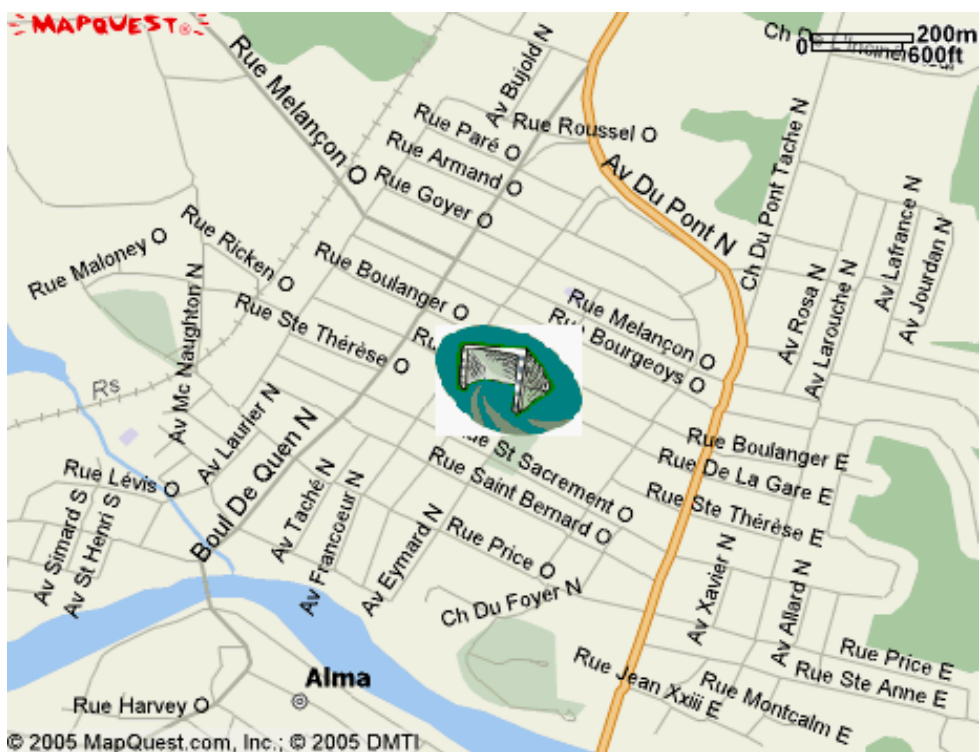

- JEAN GAUTHIER: 441 Joseph Fleury a St-Cœur de Marie.
- OBL: Rue de la Gare. Prendre la 169 et viré sur Rue de la Gare Ouest.