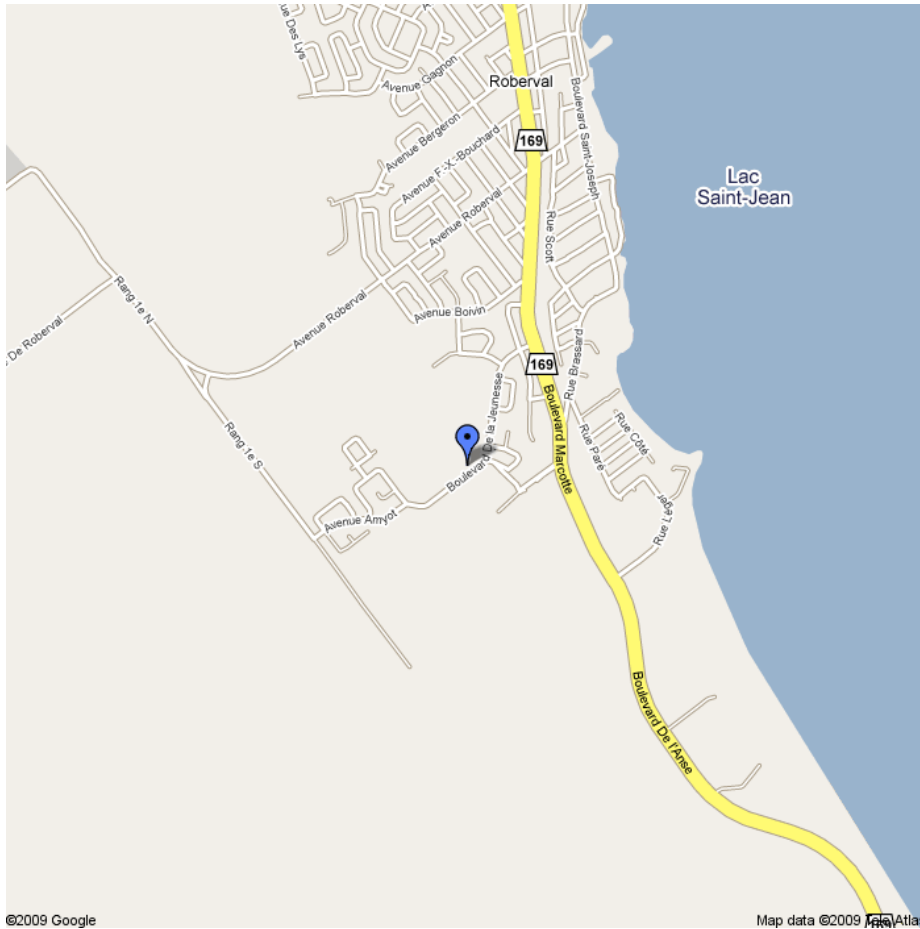

- MORITZ #5 : Boulevard Mellon, a la hauteur du carré DAVIS.

- BASE DE BAGOTVILLE : Route 170, où la base militaire de Bagotville.

ALMA:

- 111/112 et 74/75: 770 rue Gauthier, ou le centre Mario Tremblay.

- PETIT TERRAIN : Avenue 4H

ST AMBROISE:

- Ou l'aréna Marcel Claveau, sur la rue Gaudreau.

LA BAIE:

- Près de la Polyvalente des Grandes-Marées, rue John-Kane

SHIPSHAW :

- Sur la cote de la Marina

LAROCHE :

HÉBERTVILLE :

- Sur la rue Villeneuve, pres du cimetière.

ROBERVAL :

- 345, Boulevard de la jeunesse. Prendre la 169 et viré sur Boulevard de la jeunesse.

ST GÉDÉON :

- Rue de Quen. De la 170, tournée sur rue de Quen, route ancienne 170.

ST PRIME :

- Prendre la 169 jusqu'à St-Prime. Une fois rendu, tourner sur la rue St-Hilaire. (Les terrains sont le numéro 11)

DOLBEAU :

- 163, 11eme avenue. Prendre la 169 jusqu'à Dolbeau puis prendre la 11ème avenue.