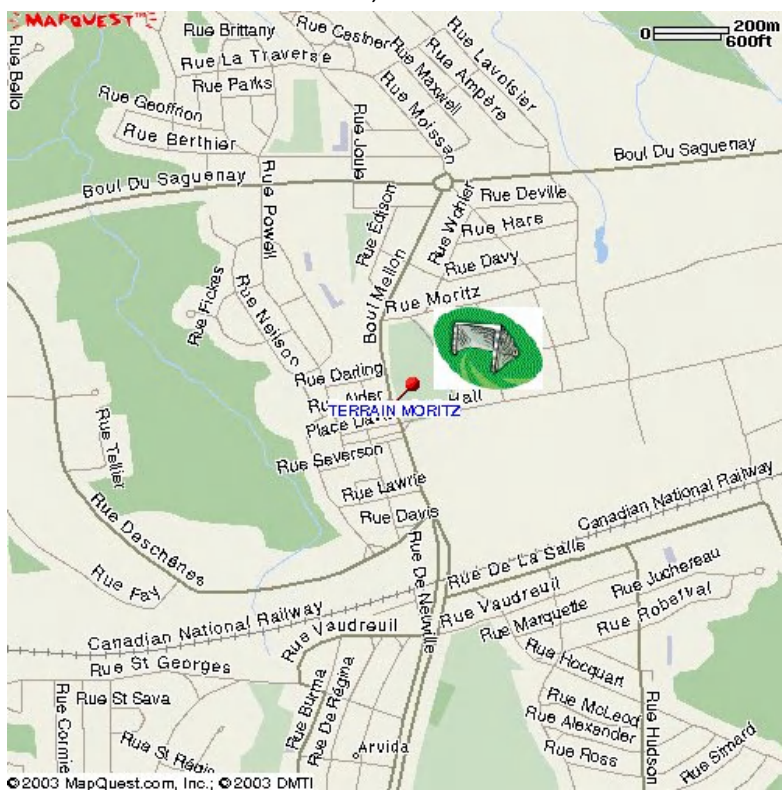

JONQUIERE:

- CEGEP DE JONQUIERE: 2505 rue St-Hubert, en arrière du CEGEP.
- POLYVALENTE KÉNOGAMIE/POLYVALENTE KÉNOGAMIE (STADE) :1954 rue des

- ST-JACQUES : 2100 rue Gilbert. Il y a également une entrée sur le boulevard Mellon, juste après la polyvalente d'Arvida, ou l'entrée pour l'APDPH.

- MORITZ #5 : Boulevard Mellon, a la hauteur du carré DAVIS.

- BASE DE BAGOTVILLE : Route 170, où la base militaire de Bagotville.

ALMA:

- 111/112 et 74/75: 770 rue Gauthier, ou le centre Mario Tremblay.

- PETIT TERRAIN : Avenue 4H

ST AMBROISE:

- Ou l'aréna Marcel Claveau, sur la rue Gaudreau.

LA BAIE:

- Près de la Polyvalente des Grandes-Marées, rue John-Kane

SHIPSHAW :

- Sur la cote de la Marina

LAROCHE :

HÉBERTVILLE :

- Sur la rue Villeneuve, pres du cimetière.

ROBERVAL :

- 345, Boulevard de la jeunesse. Prendre la 169 et viré sur Boulevard de la jeunesse.

ST GÉDÉON :

- Rue de Quen. De la 170, tournée sur rue de Quen, route ancienne 170.