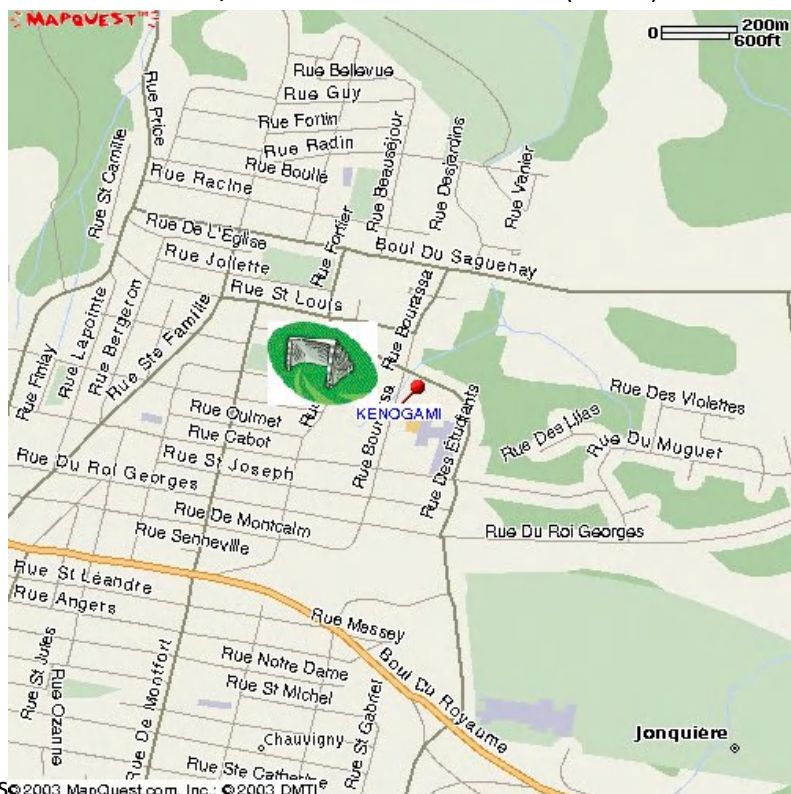

JONQUIERE:

- CEGEP DE JONQUIERE: 2505 rue St-Hubert, en arrière du CEGEP.
- POLYVALENTE KÉNOGAMIE/POLYVALENTE KÉNOGAMIE (STADE) :1954 rue des

- ST-JACQUES : 2100 rue Gilbert. Il y a également une entrée sur le boulevard Mellon, juste après la polyvalente d'Arvida, ou l'entrée pour l'APDPH.

- MORITZ #5 : Boulevard Mellon, a la hauteur du carré DAVIS.

- BASE DE BAGOTVILLE : Route 170, où la base militaire de Bagotville.

ALMA:

- 111/112 et 74/75: 770 rue Gauthier, ou le centre Mario Tremblay.

- PETIT TERRAIN : Avenue 4H

ST AMBROISE:

- Ou l'aréna Marcel Claveau, sur la rue Gaudreau.

LA BAIE:

- Près de la Polyvalente des Grandes-Marées, rue John-Kane

SHIPSHAW :

- Sur la cote de la Marina

LAROCHE :

HÉBERTVILLE :

- Sur la rue Villeneuve, pres du cimetière.

ROBERVAL :

- 345, Boulevard de la jeunesse. Prendre la 169 et viré sur Boulevard de la jeunesse.

ST GÉDÉON :

- Rue de Quen. De la 170, tournée sur rue de Quen, route ancienne 170.