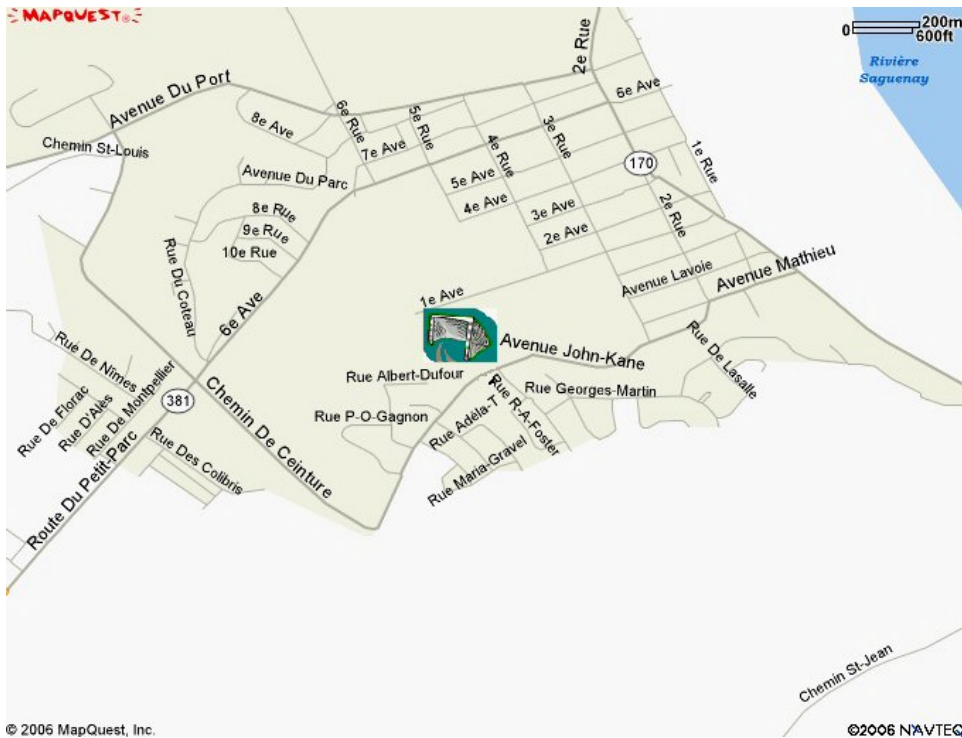

- MORITZ #5 : Boulevard Mellon, a la hauteur du carré DAVIS.

- BASE DE BAGOTVILLE : Route 170, où la base militaire de Bagotville.

ALMA:

- 111/112 et 74/75: 770 rue Gauthier, ou le centre Mario Tremblay.

- PETIT TERRAIN : Avenue 4H

ST AMBROISE:

- Ou l'aréna Marcel Claveau, sur la rue Gaudreau.

LA BAIE:

- Près de la Polyvalente des Grandes-Marées, rue John-Kane

SHIPSHAW :

- Sur la cote de la Marina

LAROCHE :

- 912, Rue simard.

CHICOUTIMI:

- DON BOSCO : Prendre le boulevard de l'Université, viré sur rue Bégin. Finalement, tourné à droite sur la rue Don Bosco.

- UQAC SYNTHÉTIQUE : 555 Boulevard de l'Université.

HÉBERTVILLE :

- Sur la rue Villeneuve, pres du cimetière.

ROBERVAL :

- 345, Boulevard de la jeunesse. Prendre la 169 et viré sur Boulevard de la jeunesse.

ST GÉDÉON :

- Rue de Quen. De la 170, tournée sur rue de Quen, route ancienne 170.